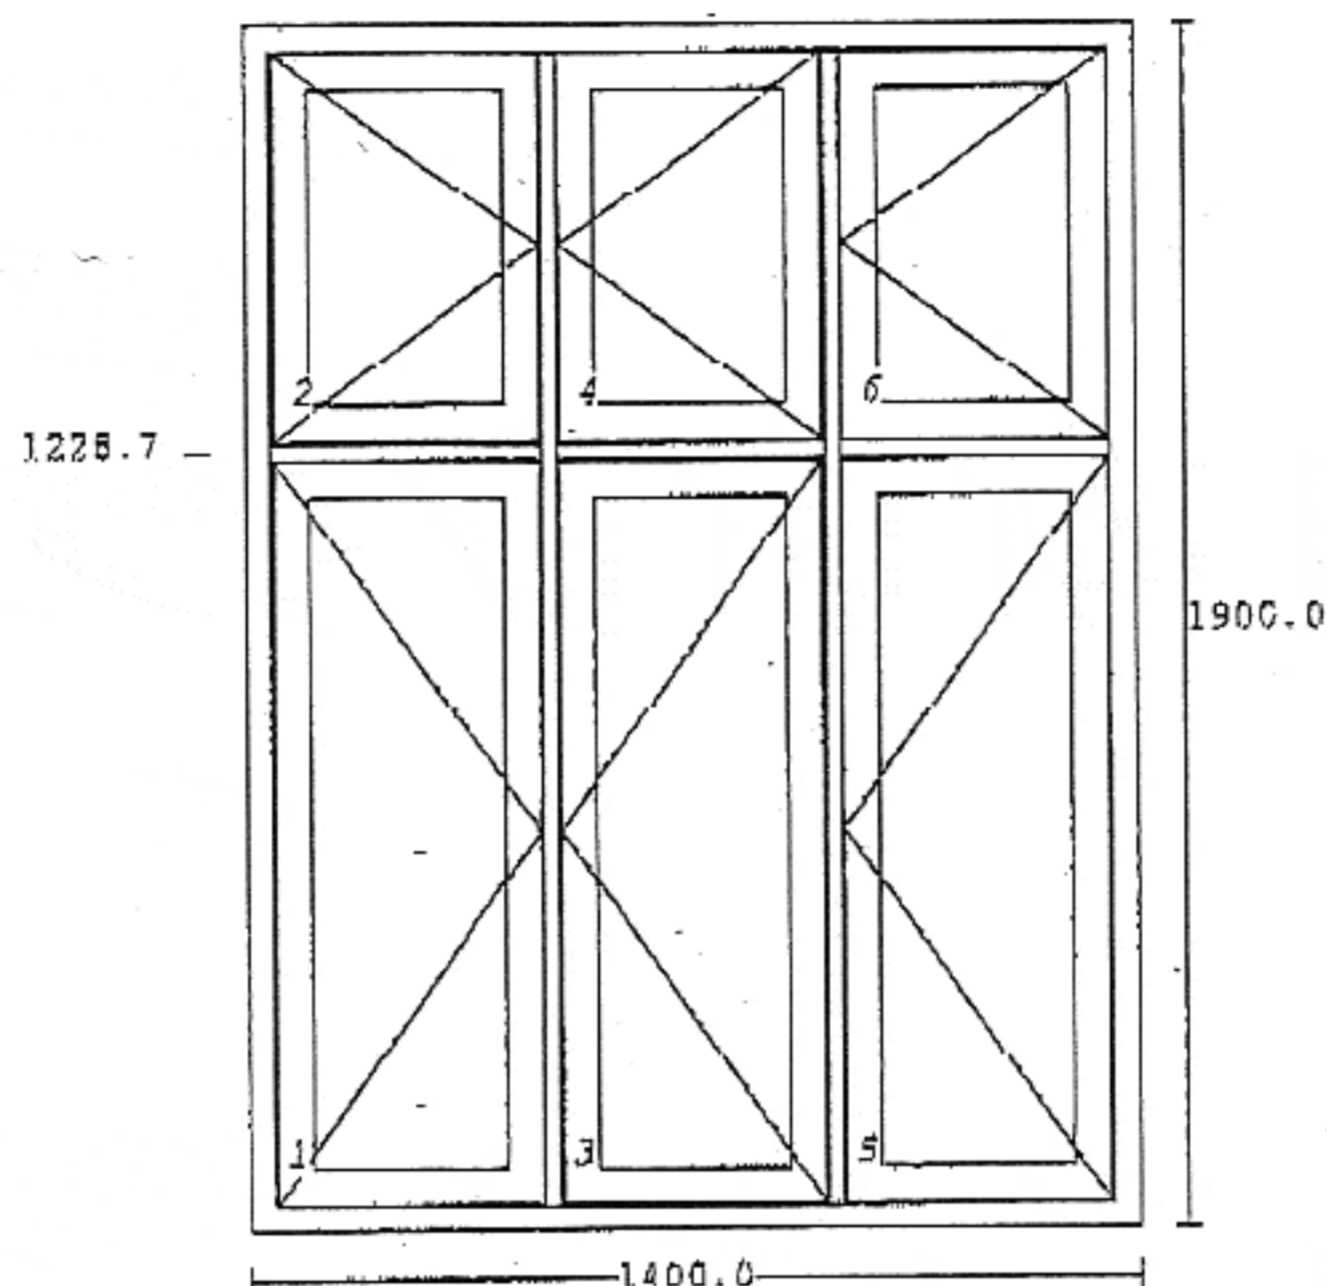

DATO 25-10-2004
 DERES REF.

TILBUD : 29088 POS : 1
 5306 3 Fags Danneborg - 6 glas..... 28 STK
 BREDE: 1400 MM HØJDE: 1900 MM

476.0 924.0

Målestok ca. 1:25

KARM-OVFB: Hvid RAL 9010
 RAMME1 BESLÅN. : Sidehængt - standard 2 VU
 RAMME2 BESLÅN. : Sidehængt - standard 2 VU
 RAMME3 BESLÅN. : Sidehængt - standard 2 HU
 RAMME4 BESLÅN. : Sidehængt - standard 2 HU
 RAMME5 BESLÅN. : Sidehængt - standard 2 HU
 RAMME6 BESLÅN. : Sidehængt - standard 2 HU
 RAMME : 1-6
 FELT1 INDHOLD .: Lavenergitermo 4-14-4