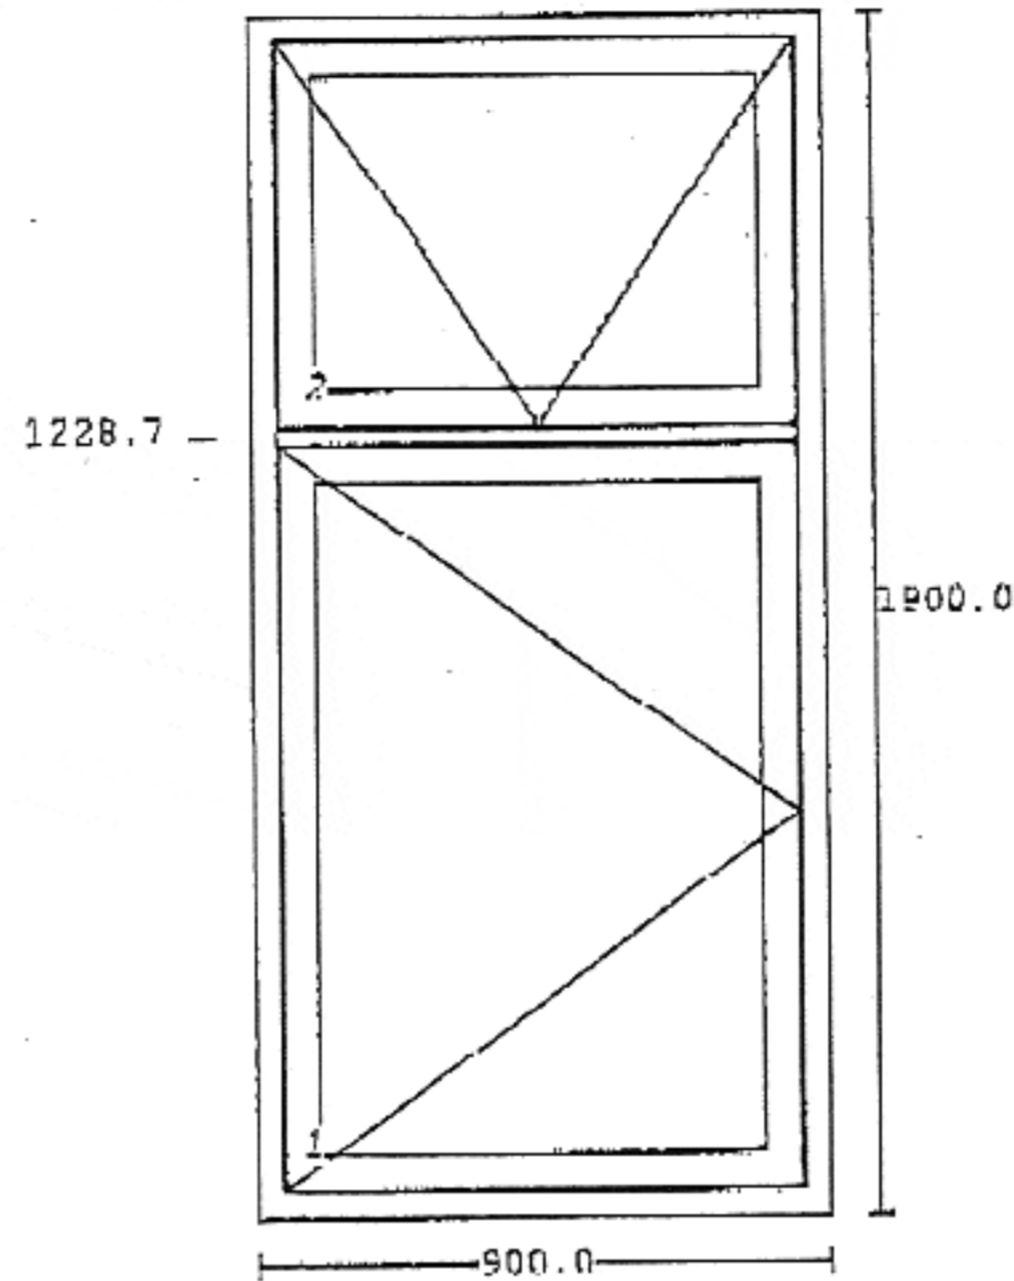

576083 59504021
Ringsted Bygningsentreprise AS
Eblegården
Næstvedvej 60
4180 Sorø

Frovin Vinduer & Døre A/S
Ellemosevej 5A
Ugerløse
4400 Kalundborg
TELEFON 59504141
TELEFAX 59504021

MRK.
VOR REF. TH

DATO 25-10-2004
DERES REF.

TILBUD : 29088 POS : 2
5102 1 Fags Danneborg - 2 glas..... 20 STK
BREDE: 900 MM HØJDE: 1900 MM

Målestok ca. 1:25

KARM-OVFB .....: Hvid RAL 9010
RAMME1 BESLÅN. : Sidehængt - standard 2 VU
RAMME2 BESLÅN. : Tophængt - standard T
RAMME : 1-2
FELT1 INDHOLD .: Lavenergitermo 4-14-4

Glas bredde	højde	Fals bredde	højde	Antal	Total
725	1084	732.0	1090.7	1	20
725	526	732.0	533.3	1	20