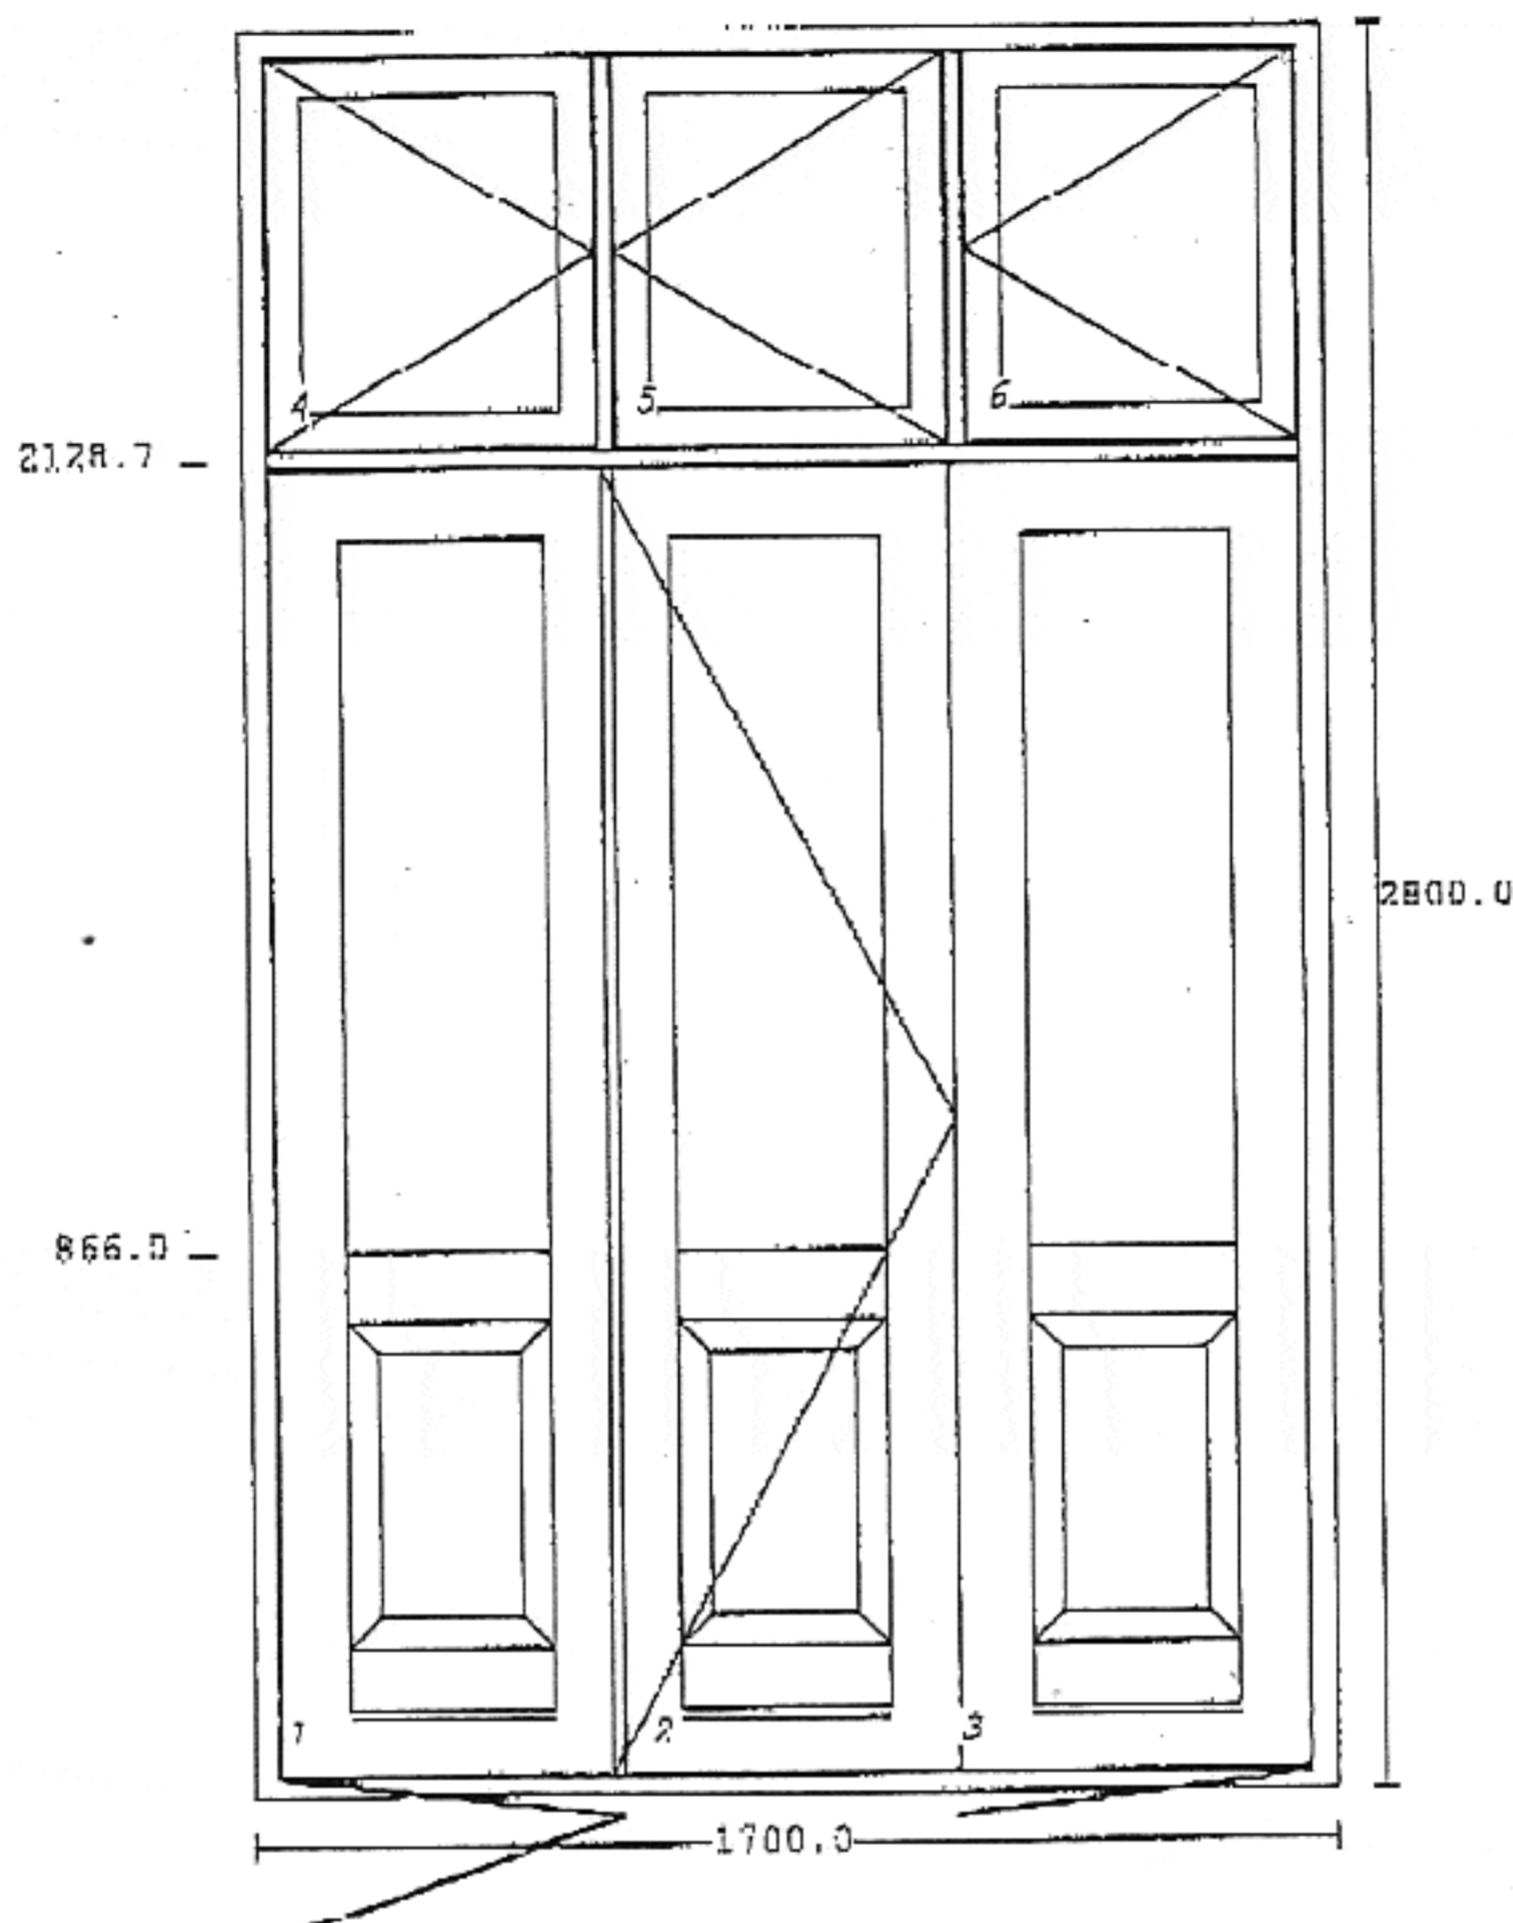

576083
Ringsted Bygningsentreprise AS
Eblegården
Næstvedvej 60
4180 Sorø

59504021

Frovin Vinduer & Døre A/S
Ellemosevej 5A
Ugerløse
4400 Kalundborg
TELEFON 59504141
TELEFAX 59504021

MRK.
VOR REF. TH

DATE 25-10-2004
DERES REF.

TILBUD : 29088 POS : 5
8730-2UH "Knækdør" 3 Vær. rammer og Overparti Ud.. 4 STK
BREDE: 1700 MM HØJDE: 2800 MM

Målestok ca. 1:25

PROFILER .....: UD - BH dør - 110 mm
KARM-OVFB .....: Hvid RAL 9010
KARM P-MÅL1 ....: 575.3mm.
KARM P-MÅL2 ....: 2128.7mm.
KARM P MÅL3 ....: 1113.1mm.
RAMME1 INDHOLD : Dør 8104 med 2 felter og tapstykke
RAMME1 BESLÅN. : Knækdør 3F + 4-F 2. STÅ VU
RAMME2 BESLÅN. : 3-F Knækdør 3P midterste ramme GÅ VU
RAMME3 BESLÅN. : Knækdør blik 3P 1. STÅ HU
RAMME4 INDHOLD : Ramme med 1 felt
RAMME4 BESLÅN. : Sidehængt - standard 2 VU
RAMME5 BESLÅN. : Sidehængt - standard 2 HU
RAMME6 BESLÅN. : Sidehængt - standard 2 HU
RAMME : 1
FELT1 INDHOLD .: Friset MDF fyldning - 19 mm isolering
RAMME : 1
FELT2 INDHOLD .: Lavenergitermo 4-14-4