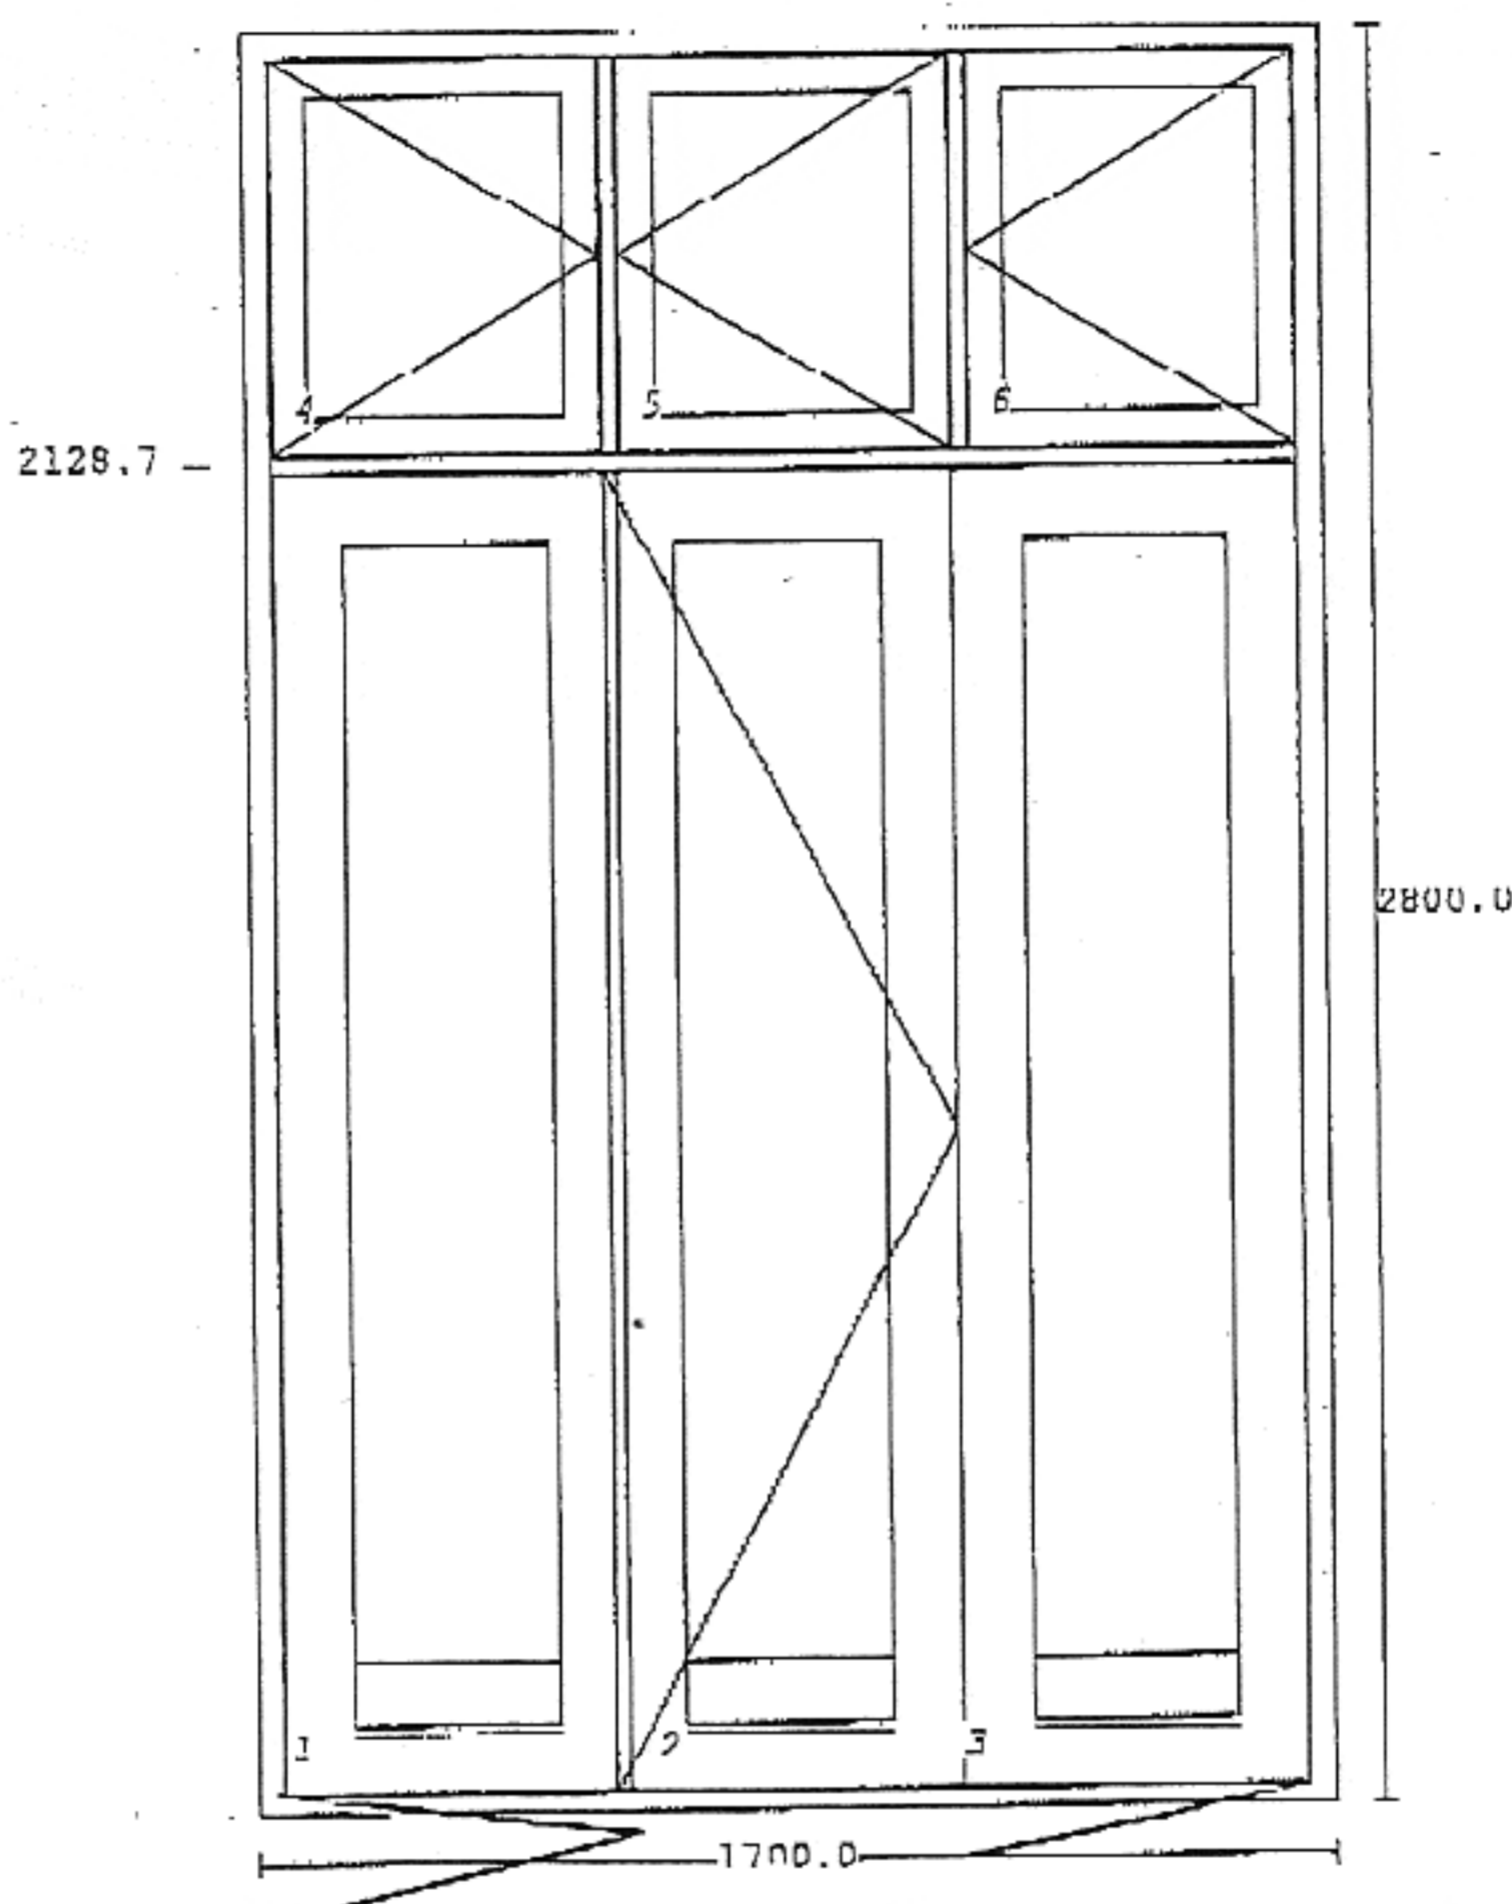

576083 59504021
Ringsted Bygningsentreprise AS
Eblegården
Næstvedvej 60
4180 Sorø

Frovin Vinduer & Døre A/S
Ellemosevej 5A
Ugerløse
4400 Kalundborg
TELEFON 59504141
TELEFAX 59504021

MRK.
VOR REF. TH

DATO 25-10-2004
DERES REF.

TILBUD : 29088 POS : 4
8730-2UH "Knækdør" 3 Var. rammer og Overparti Ud.. 16 STK
BREDE: 1700 MM HØJDE: 2800 MM

Målestok ca. 1:25

PROFILER .....: UD - BH dør - standard
KARM-OVFR .....: Hvid RAL 9010
KARM P-MÅL1 ....: 575.3mm.
KARM P-MÅL2 ....: 2128.7mm.
KARM P-MÅL3 ....: 1113.1mm.
RAMME1 INDHOLD : DØRRAM 1Vx1L FELT
RAMME1 BESLÅN. : Knækdør 3F + 4-F 2. STÅ VU
RAMME2 BESLÅN. : 3-F Knækdør FIX Facadedør GÅ VU
RAMME3 BESLÅN. : Knækdør blik 3P 1. STÅ HU
RAMME4 INDHOLD : Ramme med 1 felt
RAMME4 BESLÅN. : Sidehængt - standard 2 VU
RAMME5 BESLÅN. : Sidehængt - standard 2 HU
RAMME6 BESLÅN. : Sidehængt - standard 2 HU
RAMME : 1,4
FELT1 INDHOLD ..: Lavenergitermo 4-14-4

Glas bredde	højde	Fals bredde	højde	Antal	Total
349	1783	356.3	1789.7	2	32
349	1783	356.4	1789.7	1	16
429	526	436.0	533.3	3	48