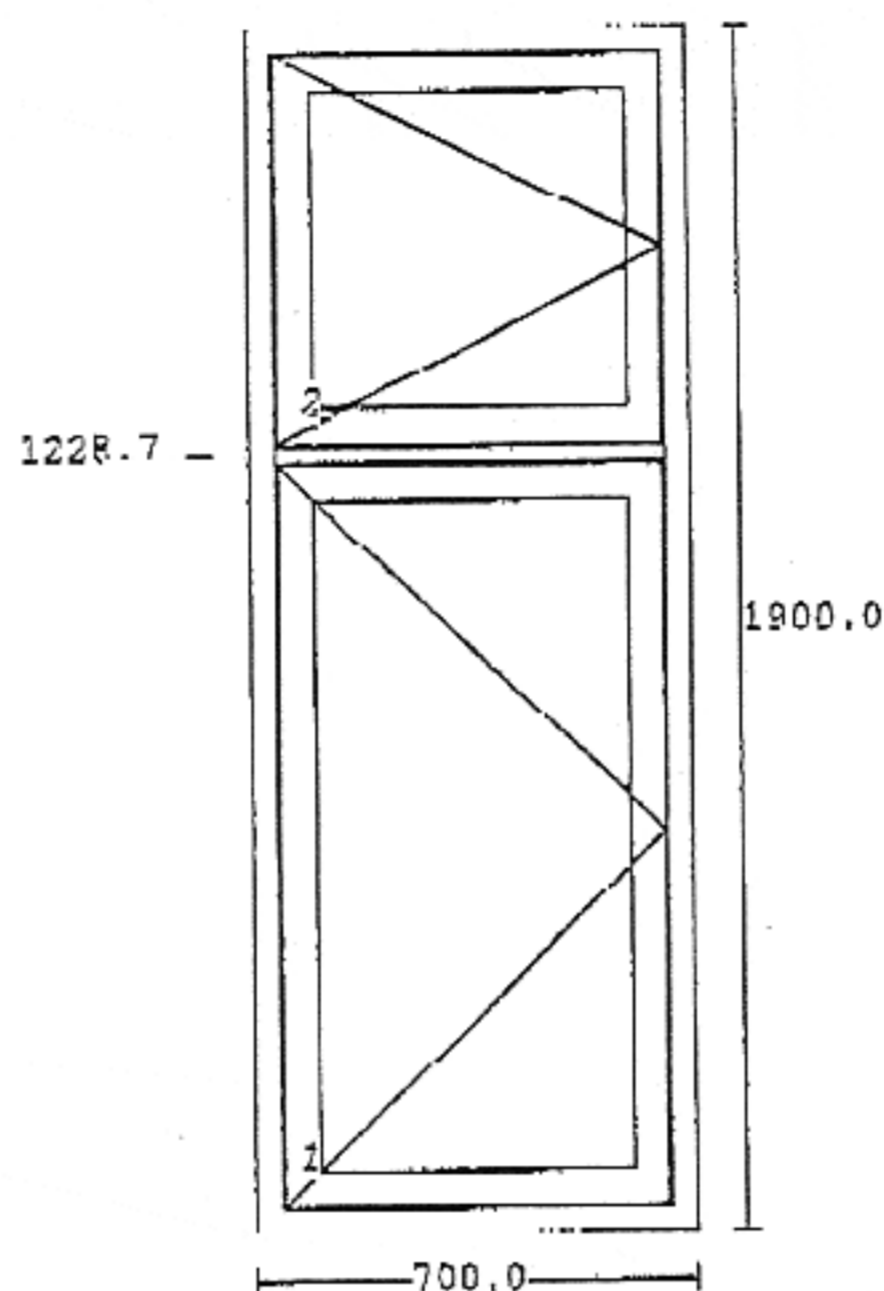

576083 59504021
Ringsted Bygningsentreprise AS
Eblegården
Næstvedvej 60
4180 Sorø

Frovin Vinduer & Døre A/S
Ellemosevej 5A
Ugerløse
4400 Kalundborg
TELEFON 59504141
TELEFAX 59504021

MRK.
VOR REF. TH

DATO 25-10-2004
DERES REF.

TILBUD : 29088 POS : 3
5102 1 Fags Danneborg - 2 glas..... 40 STK
BREDE: 700 MM HØJDE: 1900 MM

Målestok ca. 1:25

KARM-OVFB .....: Hvid RAT. 9010
RAMME1 BESLÅN. : Sidehængt - standard 2 VU
RAMME2 BESLÅN. : Sidehængt - standard 2 VU
RAMME : 1-2
FELT1 INDHOLD .: Lavenergi termo 4-14-4

Glas bredde	højde	Fals bredde	højde	Antal	Total
525	1084	532.0	1090.7	1	40
525	526	532.0	533.3	1	40